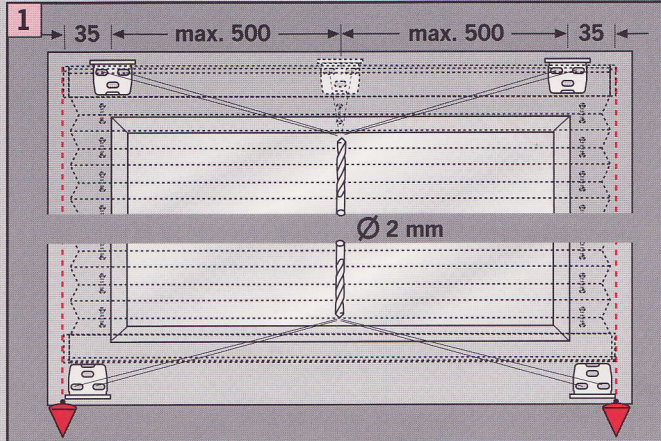

Montage • Fitting • Montage • Montaggio • Монтаж