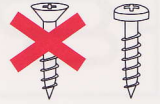

# Cosiflor DF 10/30

Winkelmontage, Face fixing, Bevestiging met hoeksteun, Avec equerre de fixation, Построение угла

Bitte nur beiliegende Schrauben verwenden.

Please use enclosed screws only.

Gelieve enkel bijgevoegde schroeven te gebruiken.

Se servir exclusivement des vis jointes.

Si prega di utilizzare solo le viti allegate.

Просьба использовать только приложенные винты.